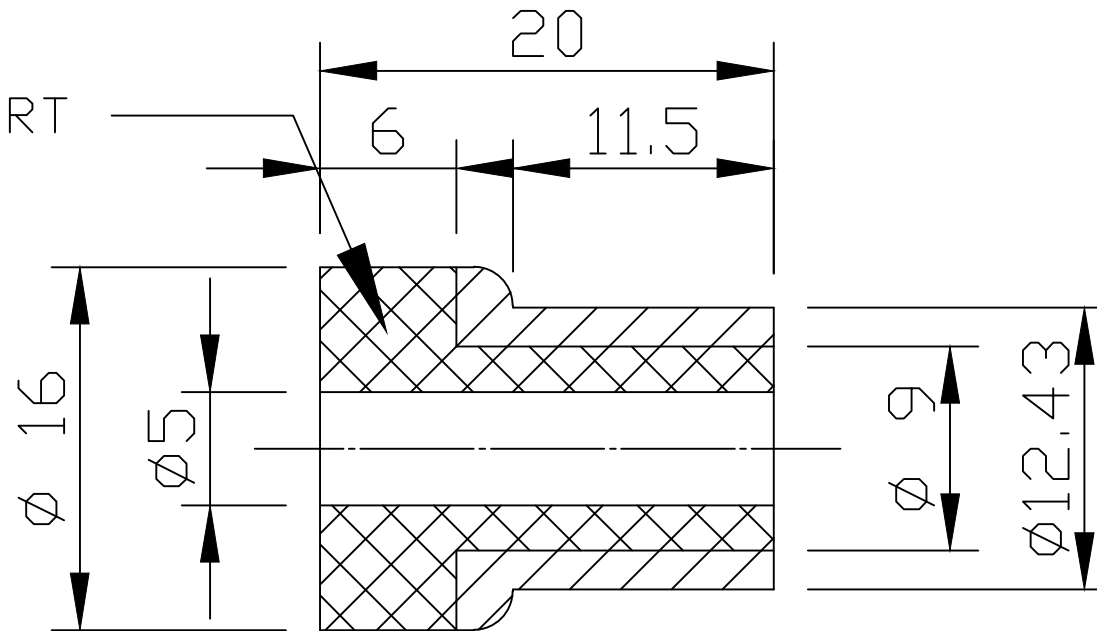

METAL INSERT

 **TUFF[®]
PLAST**
PUNE PVT. LTD.

TUFF TIMER PULLEY[®]

20MXL 'CType'