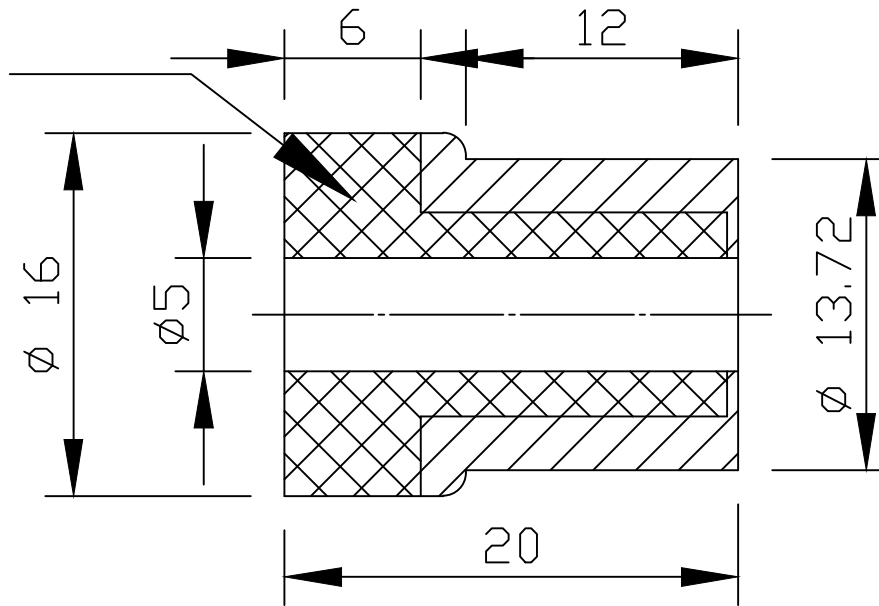

METAL INSERT

 **TUFF[®]
PLAST**
PUNE PVT. LTD.

TUFF TIMER PULLEY[®]

22MXL 'CType'