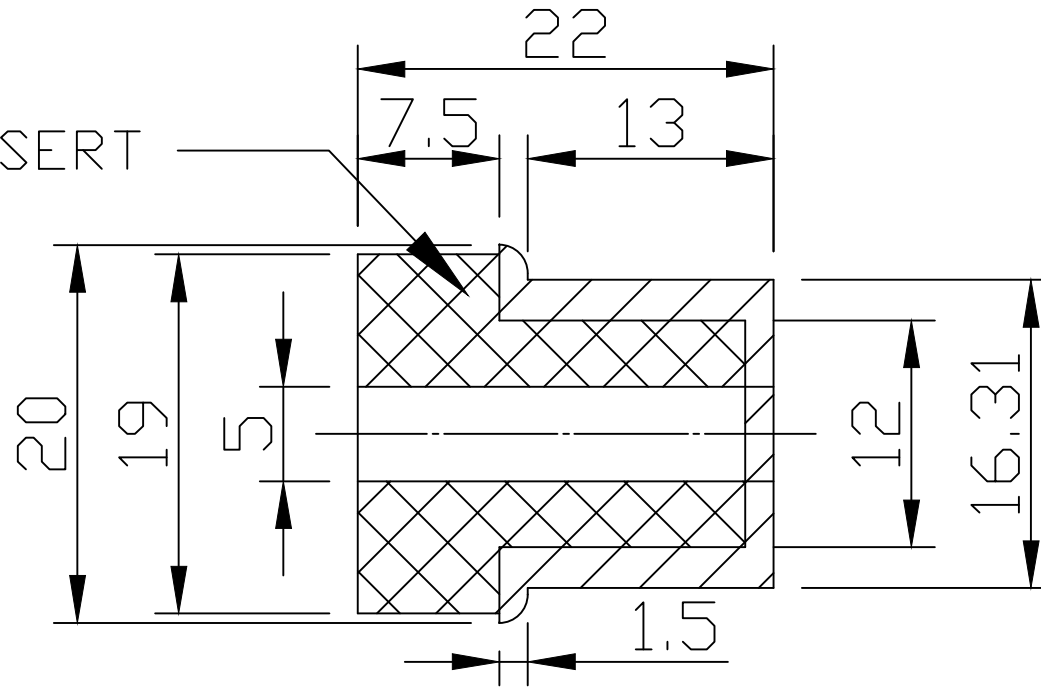

METAL INSERT

 **TUFF[®]
PLAST**
PUNE PVT. LTD.

TUFF TIMER PULLEY[®]

26MXL 'CType'