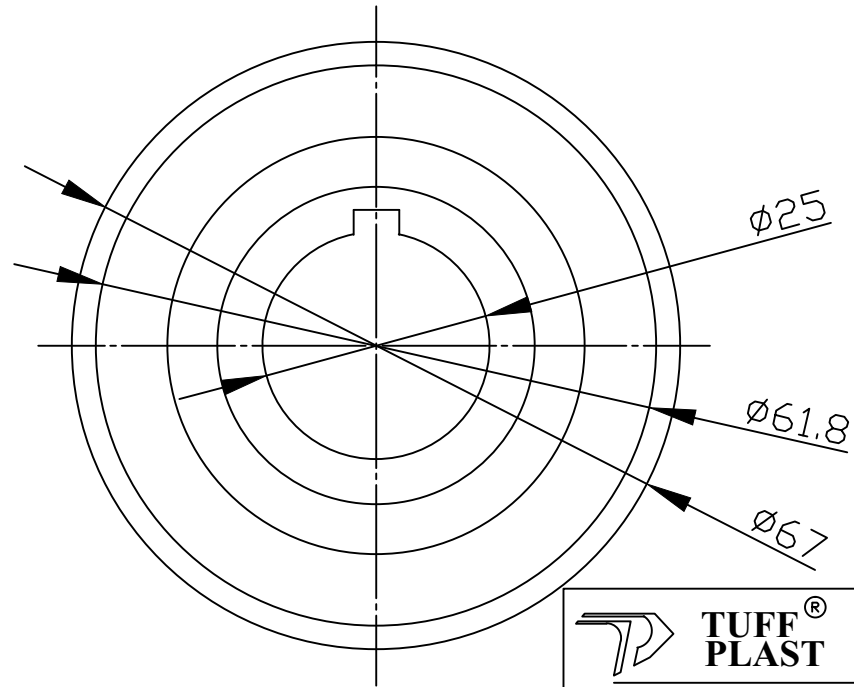

2 31 2

 **TUFF[®]
PLAST**
PUNE PVT. LTD.

TUFF TIMER PULLEY[®]

20 T10 'AType'

DRG No: TP-T10 20_2 A